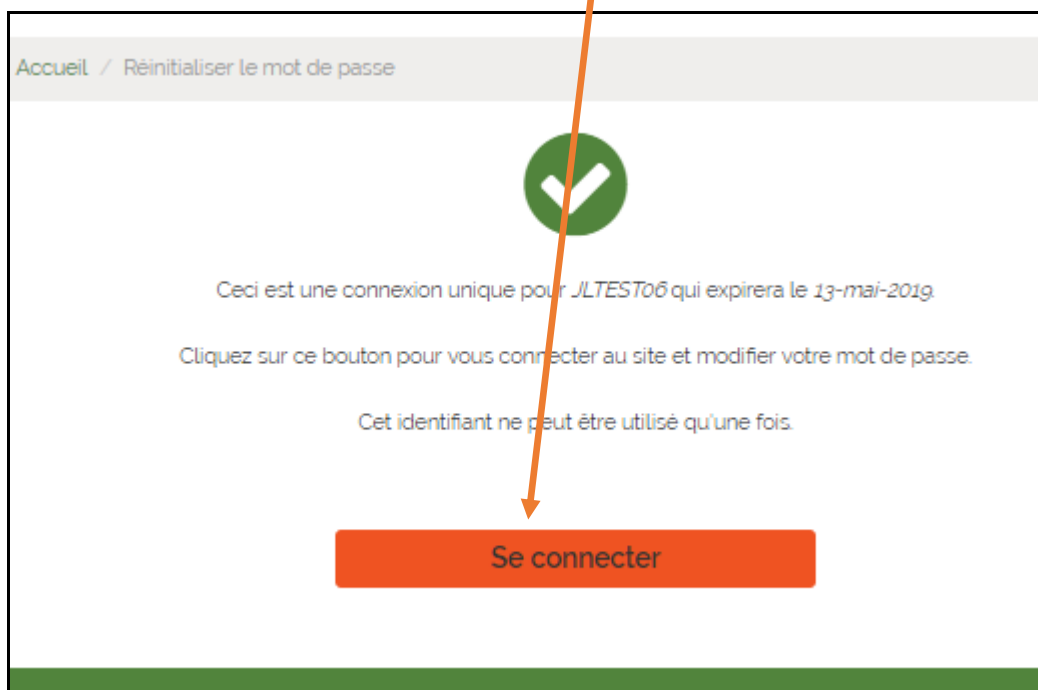

## Connectez-vous à Servas

Identifiant ou adresse courriel \*

Mot de passe \*

[mot de passe oublié](#)

**Connexion**

4. Allez ouvrir votre boîte mail, vous avez reçu un email similaire à celui ci dessous

Gmail

5. Ouvrez l'email de Servas Online, puis cliquez sur le lien ci-dessous [<https://servas.org/fr/use/reset.....>] ou si le lien ne fonctionne pas copiez le puis collez le dans votre navigateur

6. Vous avez ensuite l'écran ci dessous. Cliquez sur [**Se connecter**]